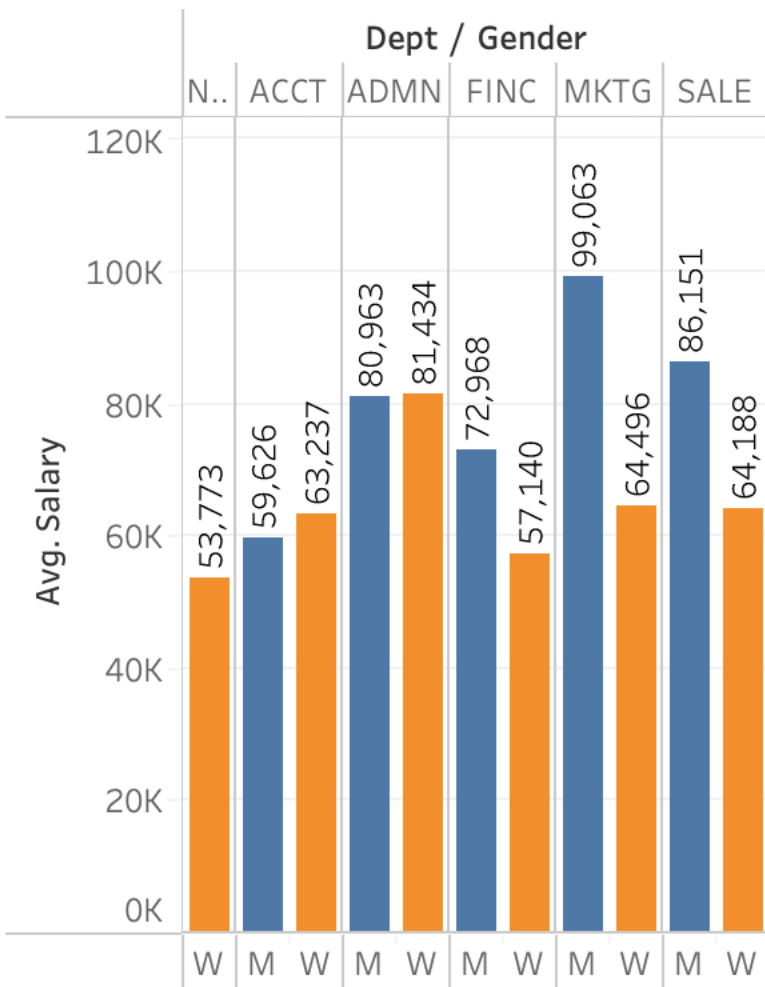

Automatic

Color

Size

Label

Detail

Tooltip

Gender

AVG(Salary)

Categorical

Gender

M

W