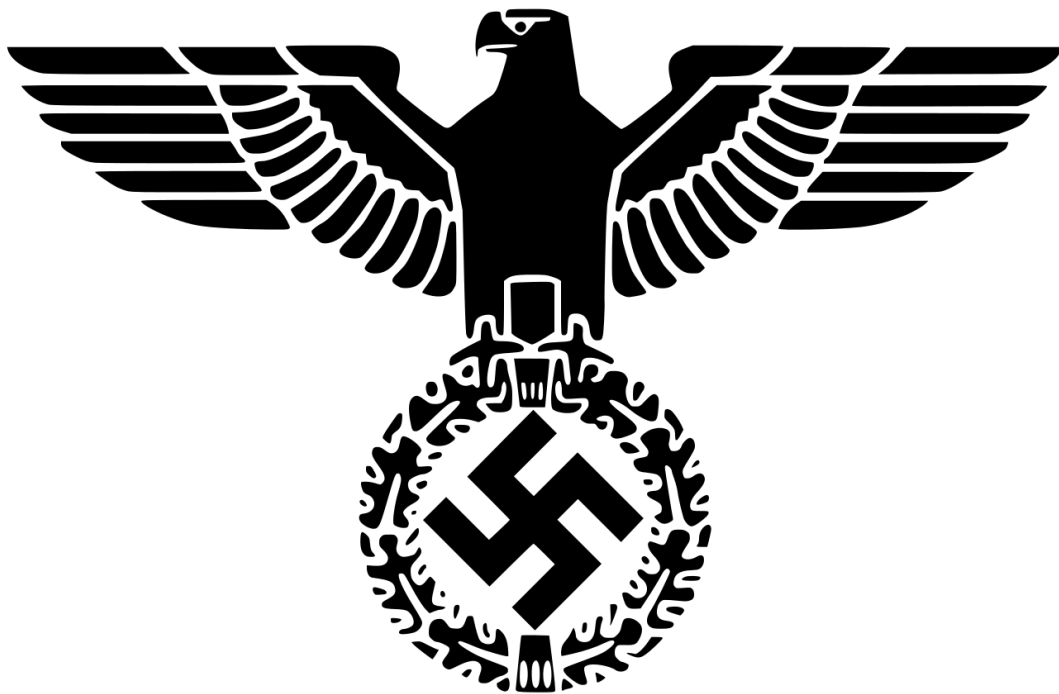

FAMOUS NAZI SYMBOLS

	strafbar Hakenkreuz, Symbol der NSDAP		strafbar Doppel-Sigrune, Zeichen der Waffen-SS		strafbar Parteizeichen der FAP
	strafbar Hakenkreuz, seitenverkehrt		strafbar Sigrune (germanisches „S“) Zeichen des Deutschen Jungvolkes		strafbar Wolfsangel, Zeichen für Wehrhaftigkeit, auch Symbol der verbotenen Jungen Front (JF)
	nach neuem Recht vermutlich strafbar Hakenkreuz, negativ, Symbol der Aktions- front Nationaler Sozialisten (ANS)		strafbar Sigrune, abgeändert, Symbol der verbotenen Aktionsfront Nationaler Sozialisten/Nationaler Aktivisten (ANS/NA)		strafbar Zivilabzeichen der SA
	strafbar Hakenkreuz, leicht verändert (Swastika-Kreuz)		nicht strafbar (strittig) Odalrune, Symbol des verbotenen Bundes Nationaler Studenten (BNS) strafbar: rot-weiß um- randet auf schwarzem Grund, Symbol der ver- botenen Wiking-Jugend (WJ)		nicht strafbar Sonnensymbol Triskele, wird vom Ku-Klux-Klan benutzt
	strafbar (strittig) Keltenkreuz, Symbol der verbotenen Volkssozialistischen Bewegung		nicht strafbar Dienststrangabzeichen von Hauptfeldwebeln der Bundeswehr		nicht strafbar Wird vom Ku-Klux-Klan benutzt