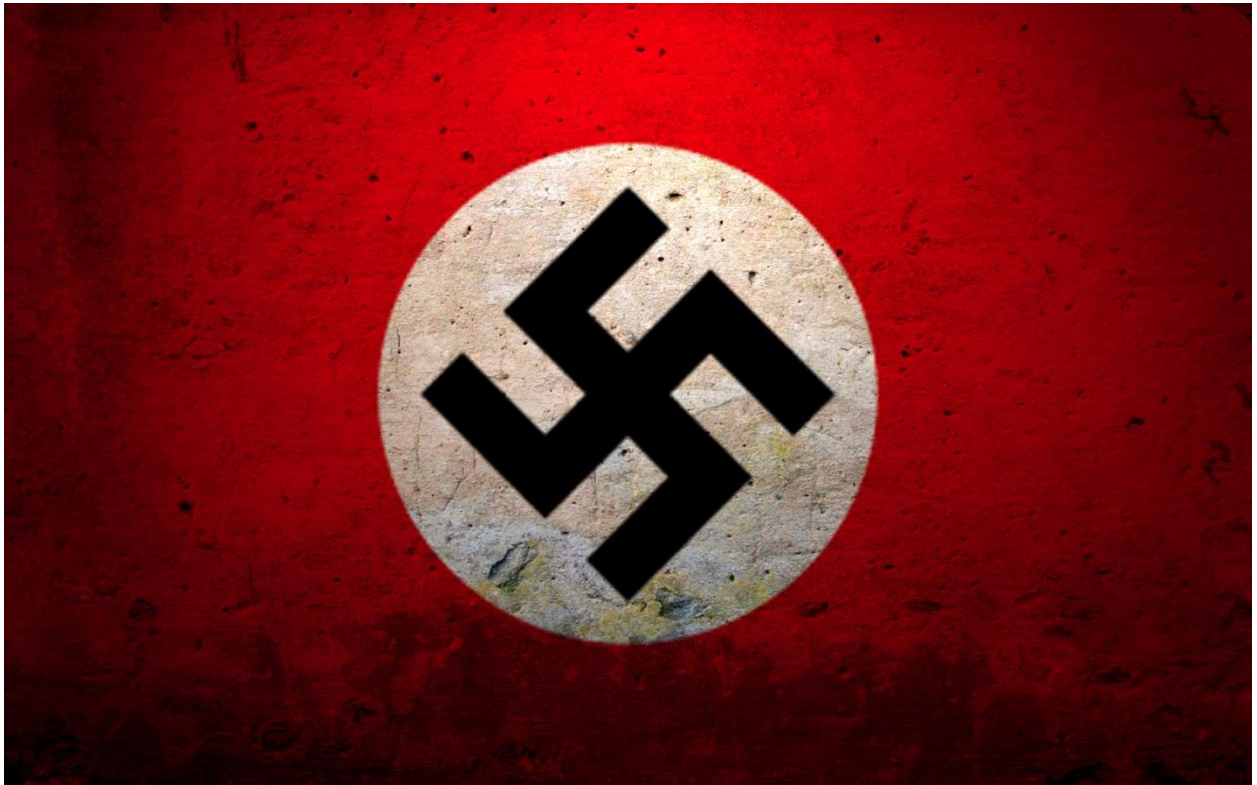

FAMOUS NAZI SYMBOLS

	strafbar Hakenkreuz, Symbol der NSDAP		strafbar Doppel-Sigrune, Zeichen der Waffen-SS		strafbar Parteizeichen der FAP
	strafbar Hakenkreuz, seitenverkehrt		strafbar Sigrune (germanisches „S“) Zeichen des Deutschen Jungvolkes		strafbar Wolfsangel, Zeichen für Wehrhaftigkeit, auch Symbol der verbotenen Jungen Front (JF)
	nach neuem Recht vermutlich strafbar Hakenkreuz, negativ, Symbol der Aktions- front Nationaler Sozialisten (ANS)		strafbar Sigrune, abgeändert, Symbol der verbotenen Aktionsfront Nationaler Sozialisten/Nationaler Aktivisten (ANS/NA)		strafbar Zivilabzeichen der SA
	strafbar Hakenkreuz, leicht verändert (Swastika-Kreuz)		nicht strafbar (strittig) Odalrune, Symbol des verbotenen Bundes Nationaler Studenten (BNS) strafbar: rot-weiß um- randet auf schwarzem Grund, Symbol der ver- botenen Wiking-Jugend (WJ)		nicht strafbar Sonnensymbol Triskele, wird vom Ku-Klux-Klan benutzt
	strafbar (strittig) Keltenkreuz, Symbol der verbotenen Volkssozialistischen Bewegung		nicht strafbar Dienststrangabzeichen von Hauptfeldwebeln der Bundeswehr		nicht strafbar Wird vom Ku-Klux-Klan benutzt